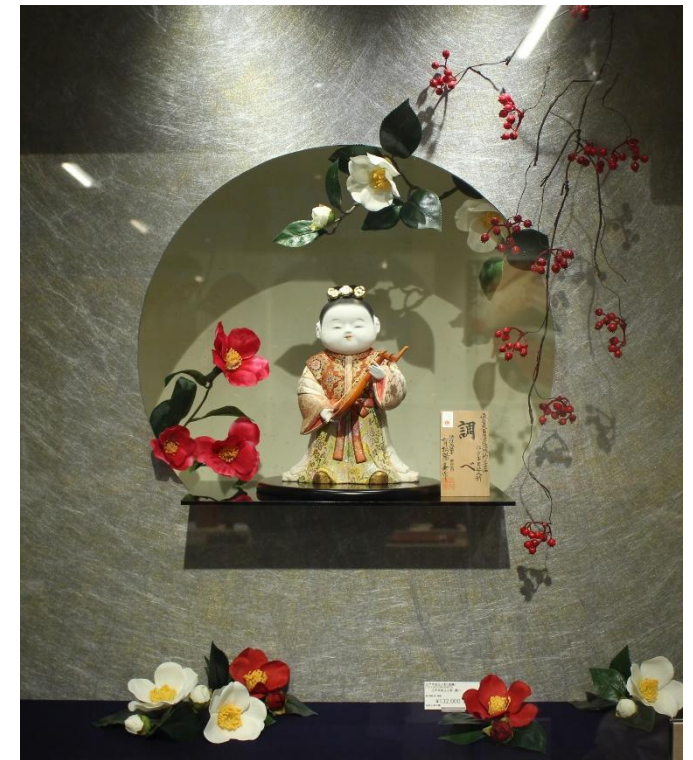

資料2 伝統工芸青山スクエア 季節展示コーナー 参考画像

① ショーウィンドー（屋外側）

② 展示場内ウィンドー

③ 中央 VP ステージ ※場所/展示台が変更される場合があります。