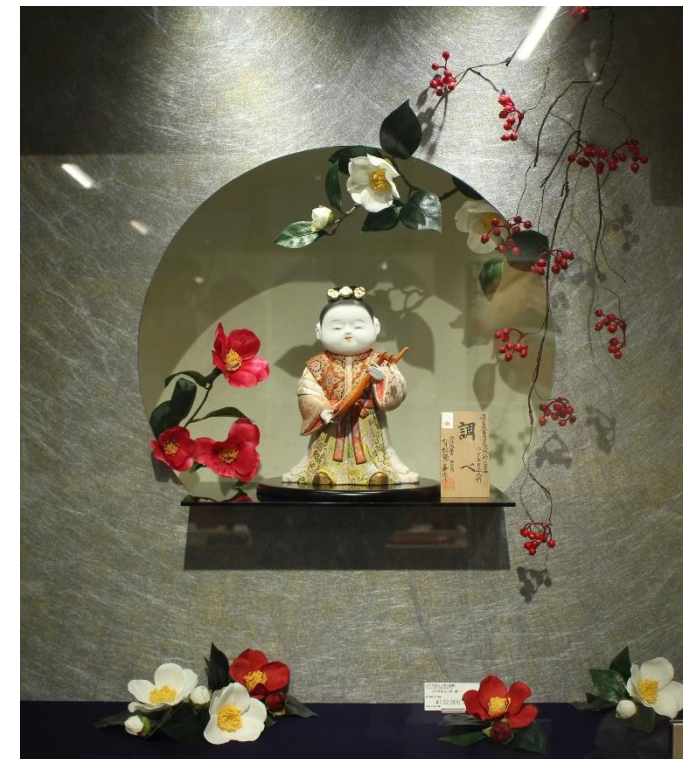

資料2 伝統工芸青山スクエア 季節展示コーナー 参考画像

① ショーウィンドー（屋外側）

② 展示場内ウィンドー

③ 中央 VP ステージ ※場所/展示台が変更される場合があります。