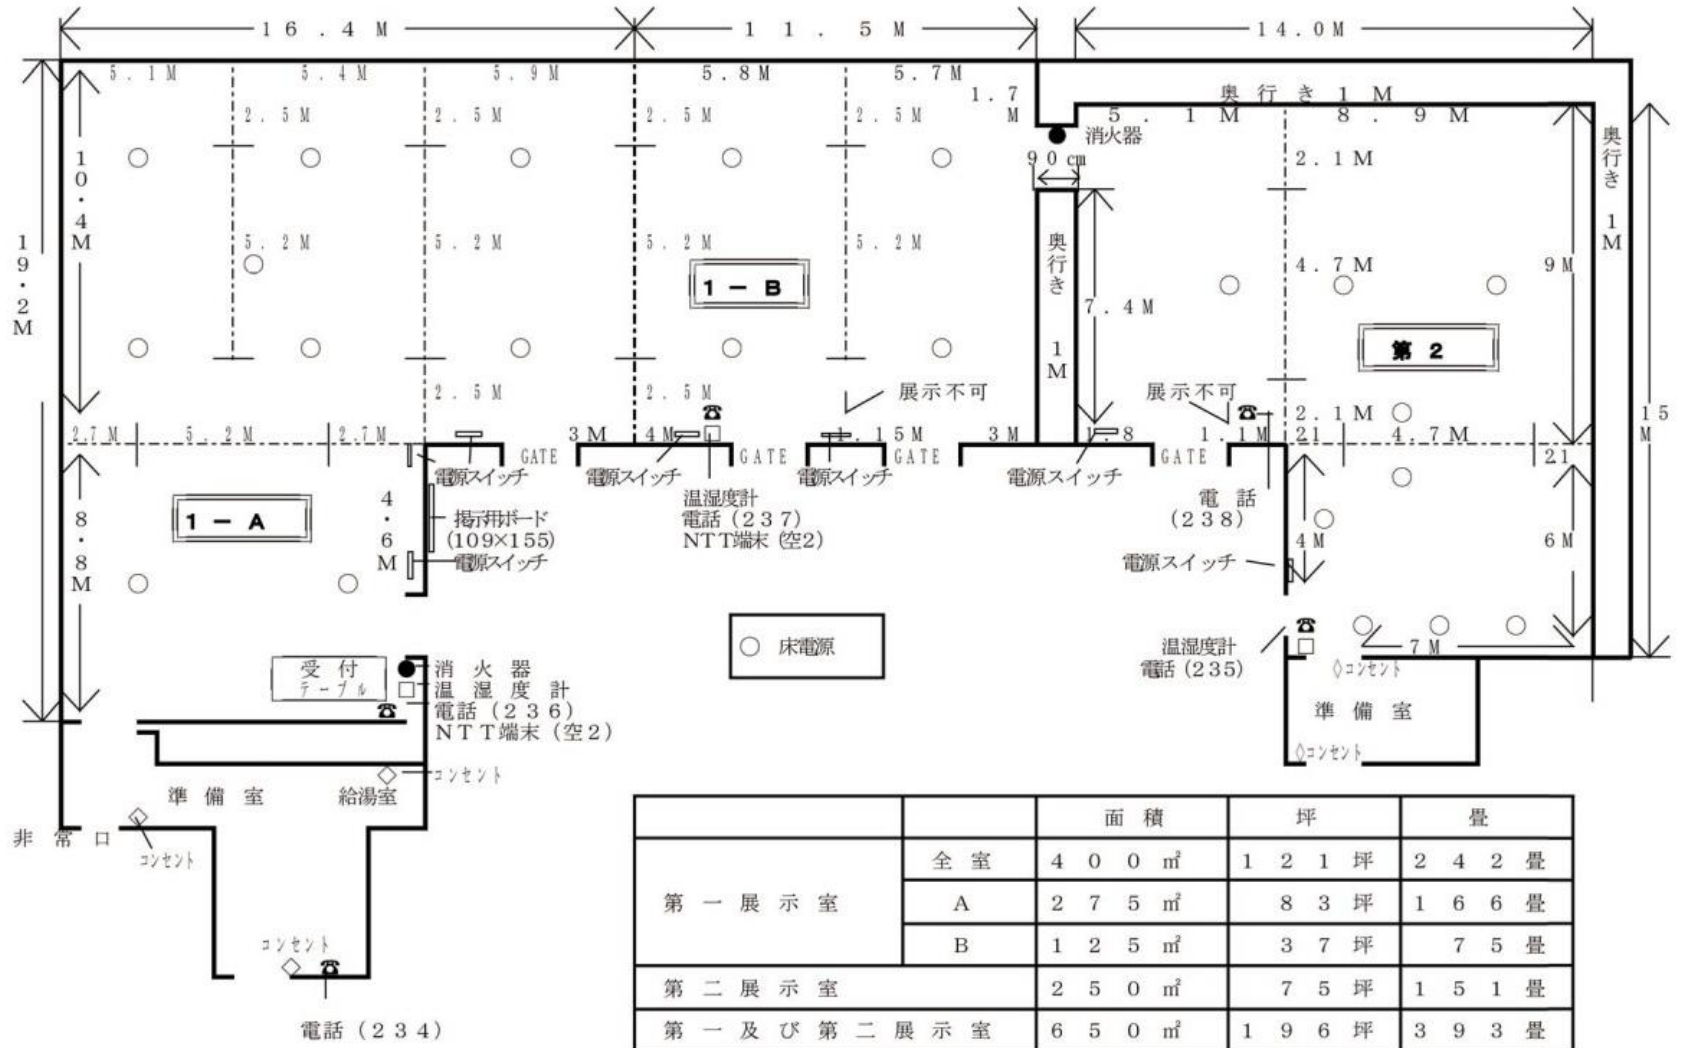

2 F 美術展示ホール

天井高	4 m
移動壁の厚み	12 cm